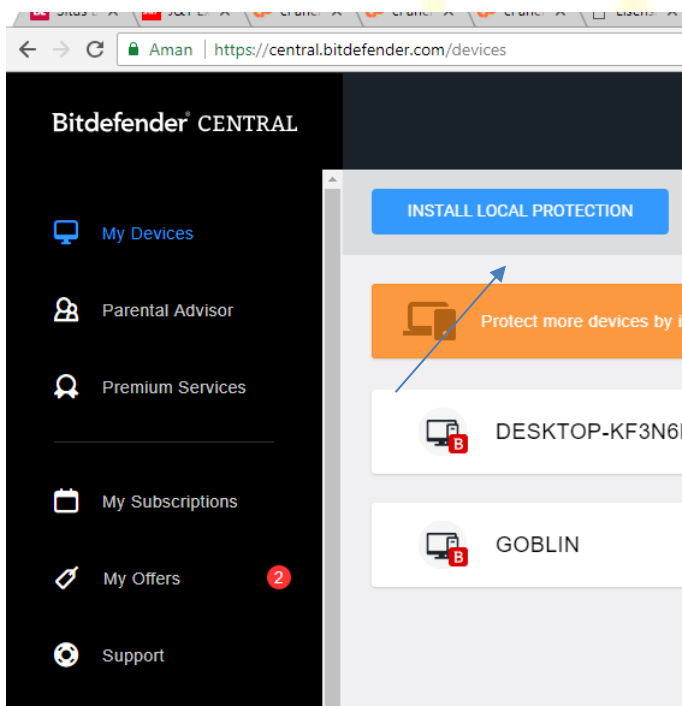

[Aman | https://login.bitdefender.net/central/index.html?redirect\\_url=https:%2F%2Fcentral.bitdefender.com%2Fdevices%3Fservice](https://login.bitdefender.net/central/index.html?redirect_url=https:%2F%2Fcentral.bitdefender.com%2Fdevices%3Fservice)

# Bitdefender

SIGN IN

suryo@banklampung.co.id

.....

SHOW

SIGN IN

[Forgot my password](#)

Don't have a Bitdefender account?

[Create one](#)

OR SIGN IN WITH

Lalu masukkan Kode Aktivasi

Selanjutnya Pilih Menu My Devices, dan Pilih Install Local Protection,

LISENSI  
ANTIVIRUS

[WWW.LISENSIANTIVIRUS.COM](http://WWW.LISENSIANTIVIRUS.COM)

RESMI DAN ORIGINAL  
BITDEFENDER

Lalu Pilih Download (Untuk Perangkat Pertama), khusus untuk perangkat selanjutnya pilih On Another Devices.

Lalu Jalankan File Instalasi yang telah di download tersebut,