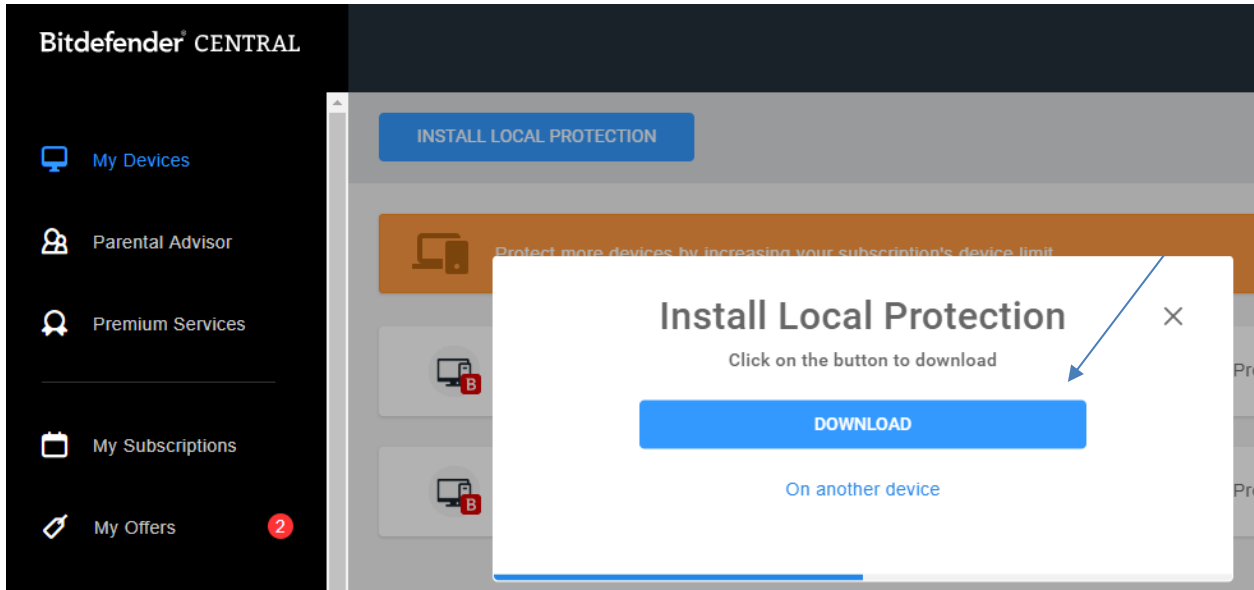

[Create one](#)

OR SIGN IN WITH

Lalu masukkan Kode Aktivasi

Selanjutnya Pilih Menu My Devices, dan Pilih Install Local Protection,

LISENSI  
ANTIVIRUS

[WWW.LISENSIANTIVIRUS.COM](http://WWW.LISENSIANTIVIRUS.COM)

RESMI DAN ORIGINAL  
BITDEFENDER

Lalu Pilih Download (Untuk Perangkat Pertama), khusus untuk perangkat selanjutnya pilih On Another Devices.

Lalu Jalankan File Instalasi yang telah di download tersebut,