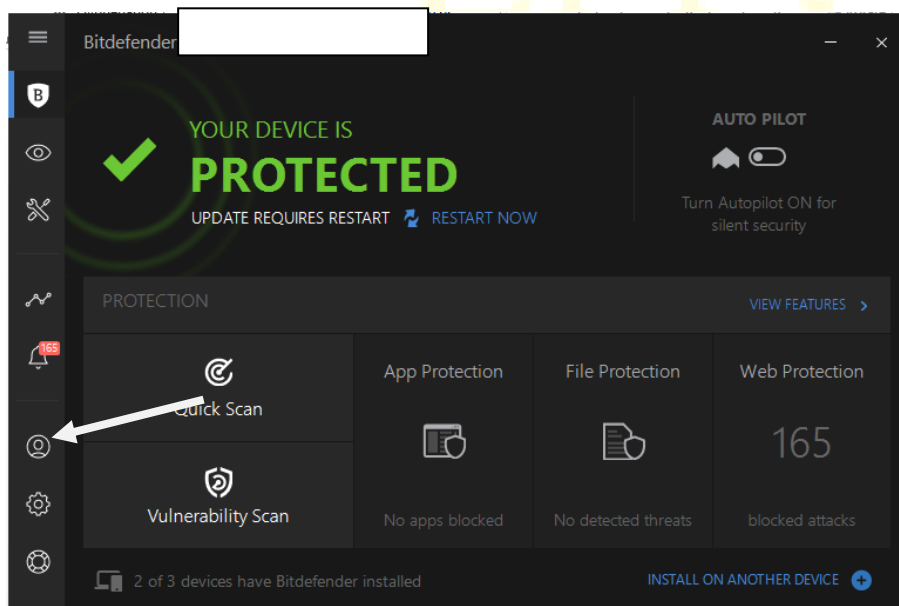

RESMI DAN ORIGINAL  
BITDEFENDER

Lalu Pilih Download (Untuk Perangkat Pertama), khusus untuk perangkat selanjutnya pilih On Another Devices.

Lalu Jalankan File Instalasi yang telah di download tersebut,

Proses Install sedang Progress

Bitdefender Sudah sukses terinstall

Dari menu utama pilih Account

LISENSI  
ANTIVIRUS

[WWW.LISENSIANTIVIRUS.COM](http://WWW.LISENSIANTIVIRUS.COM)

RESMI DAN ORIGINAL  
BITDEFENDER