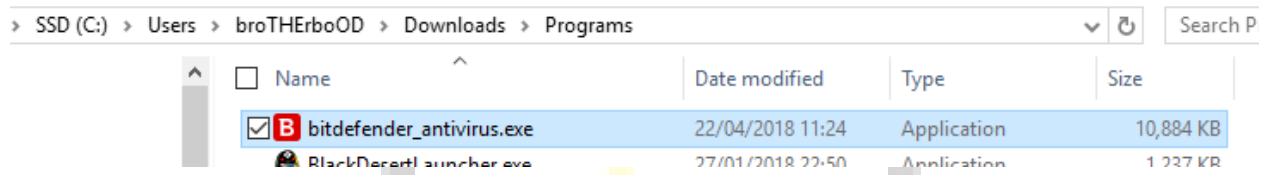

RESMI DAN ORIGINAL  
BITDEFENDER

Lalu Pilih Download (Untuk Perangkat Pertama), khusus untuk perangkat selanjutnya pilih On Another Devices.

Lalu Jalankan File Instalasi yang telah di download tersebut,