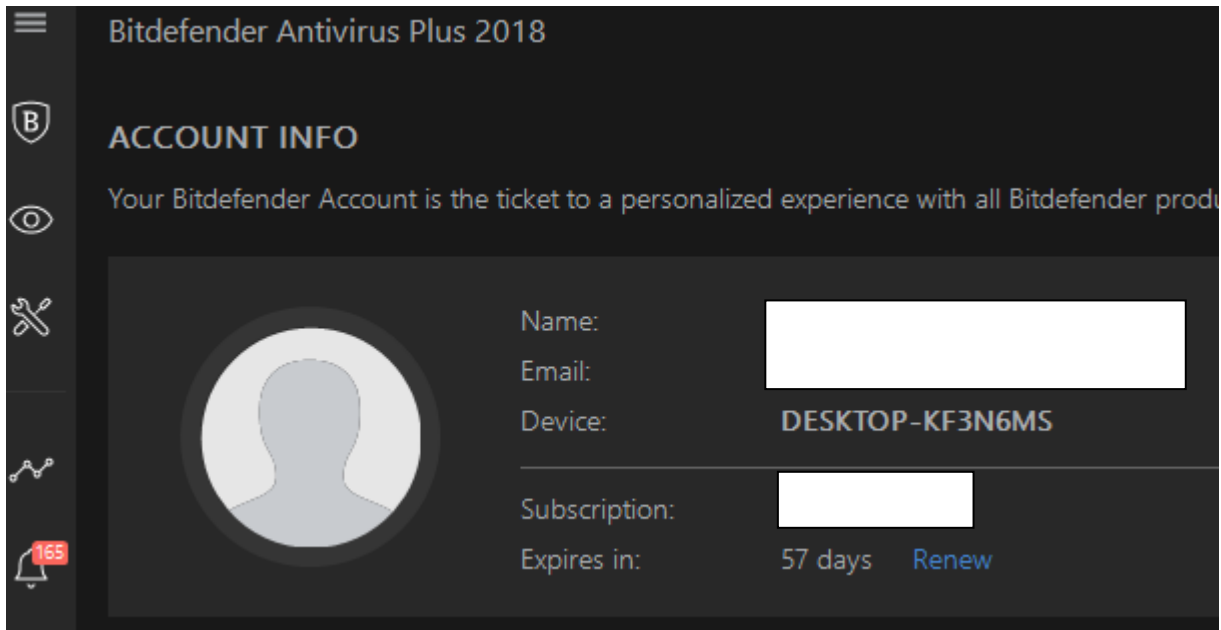

LISENSI
ANTIVIRUS

WWW.LISENSIANTIVIRUS.COM

RESMI DAN ORIGINAL
BITDEFENDER

Cek Kembali Aktivasi Lisensi anda, selamat anda telah menikmati lisensi terbaik dari kami

Salam LAV , www.lisensiantivirus.com , dapatkan lisensi original Bitdefender hanya di kami.

LAV